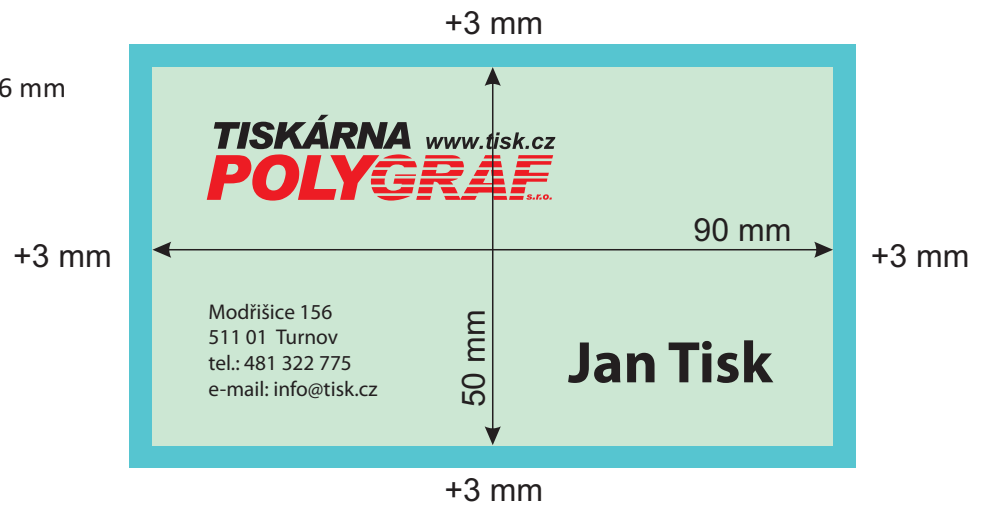

Vizitky

čistý formát: 90×50 mm
formát se spadávkou: 96×56 mm

např. A6, čistý formát: 148×105 mm, formát se spadávkou: 154×111 mm
nutnost nastavit spadávku (spad, přesah) minimálně 3 mm z každé strany
platí pro všechny formáty obecně (základní přehled formátů viz. záložka
„Polygrafické info“)